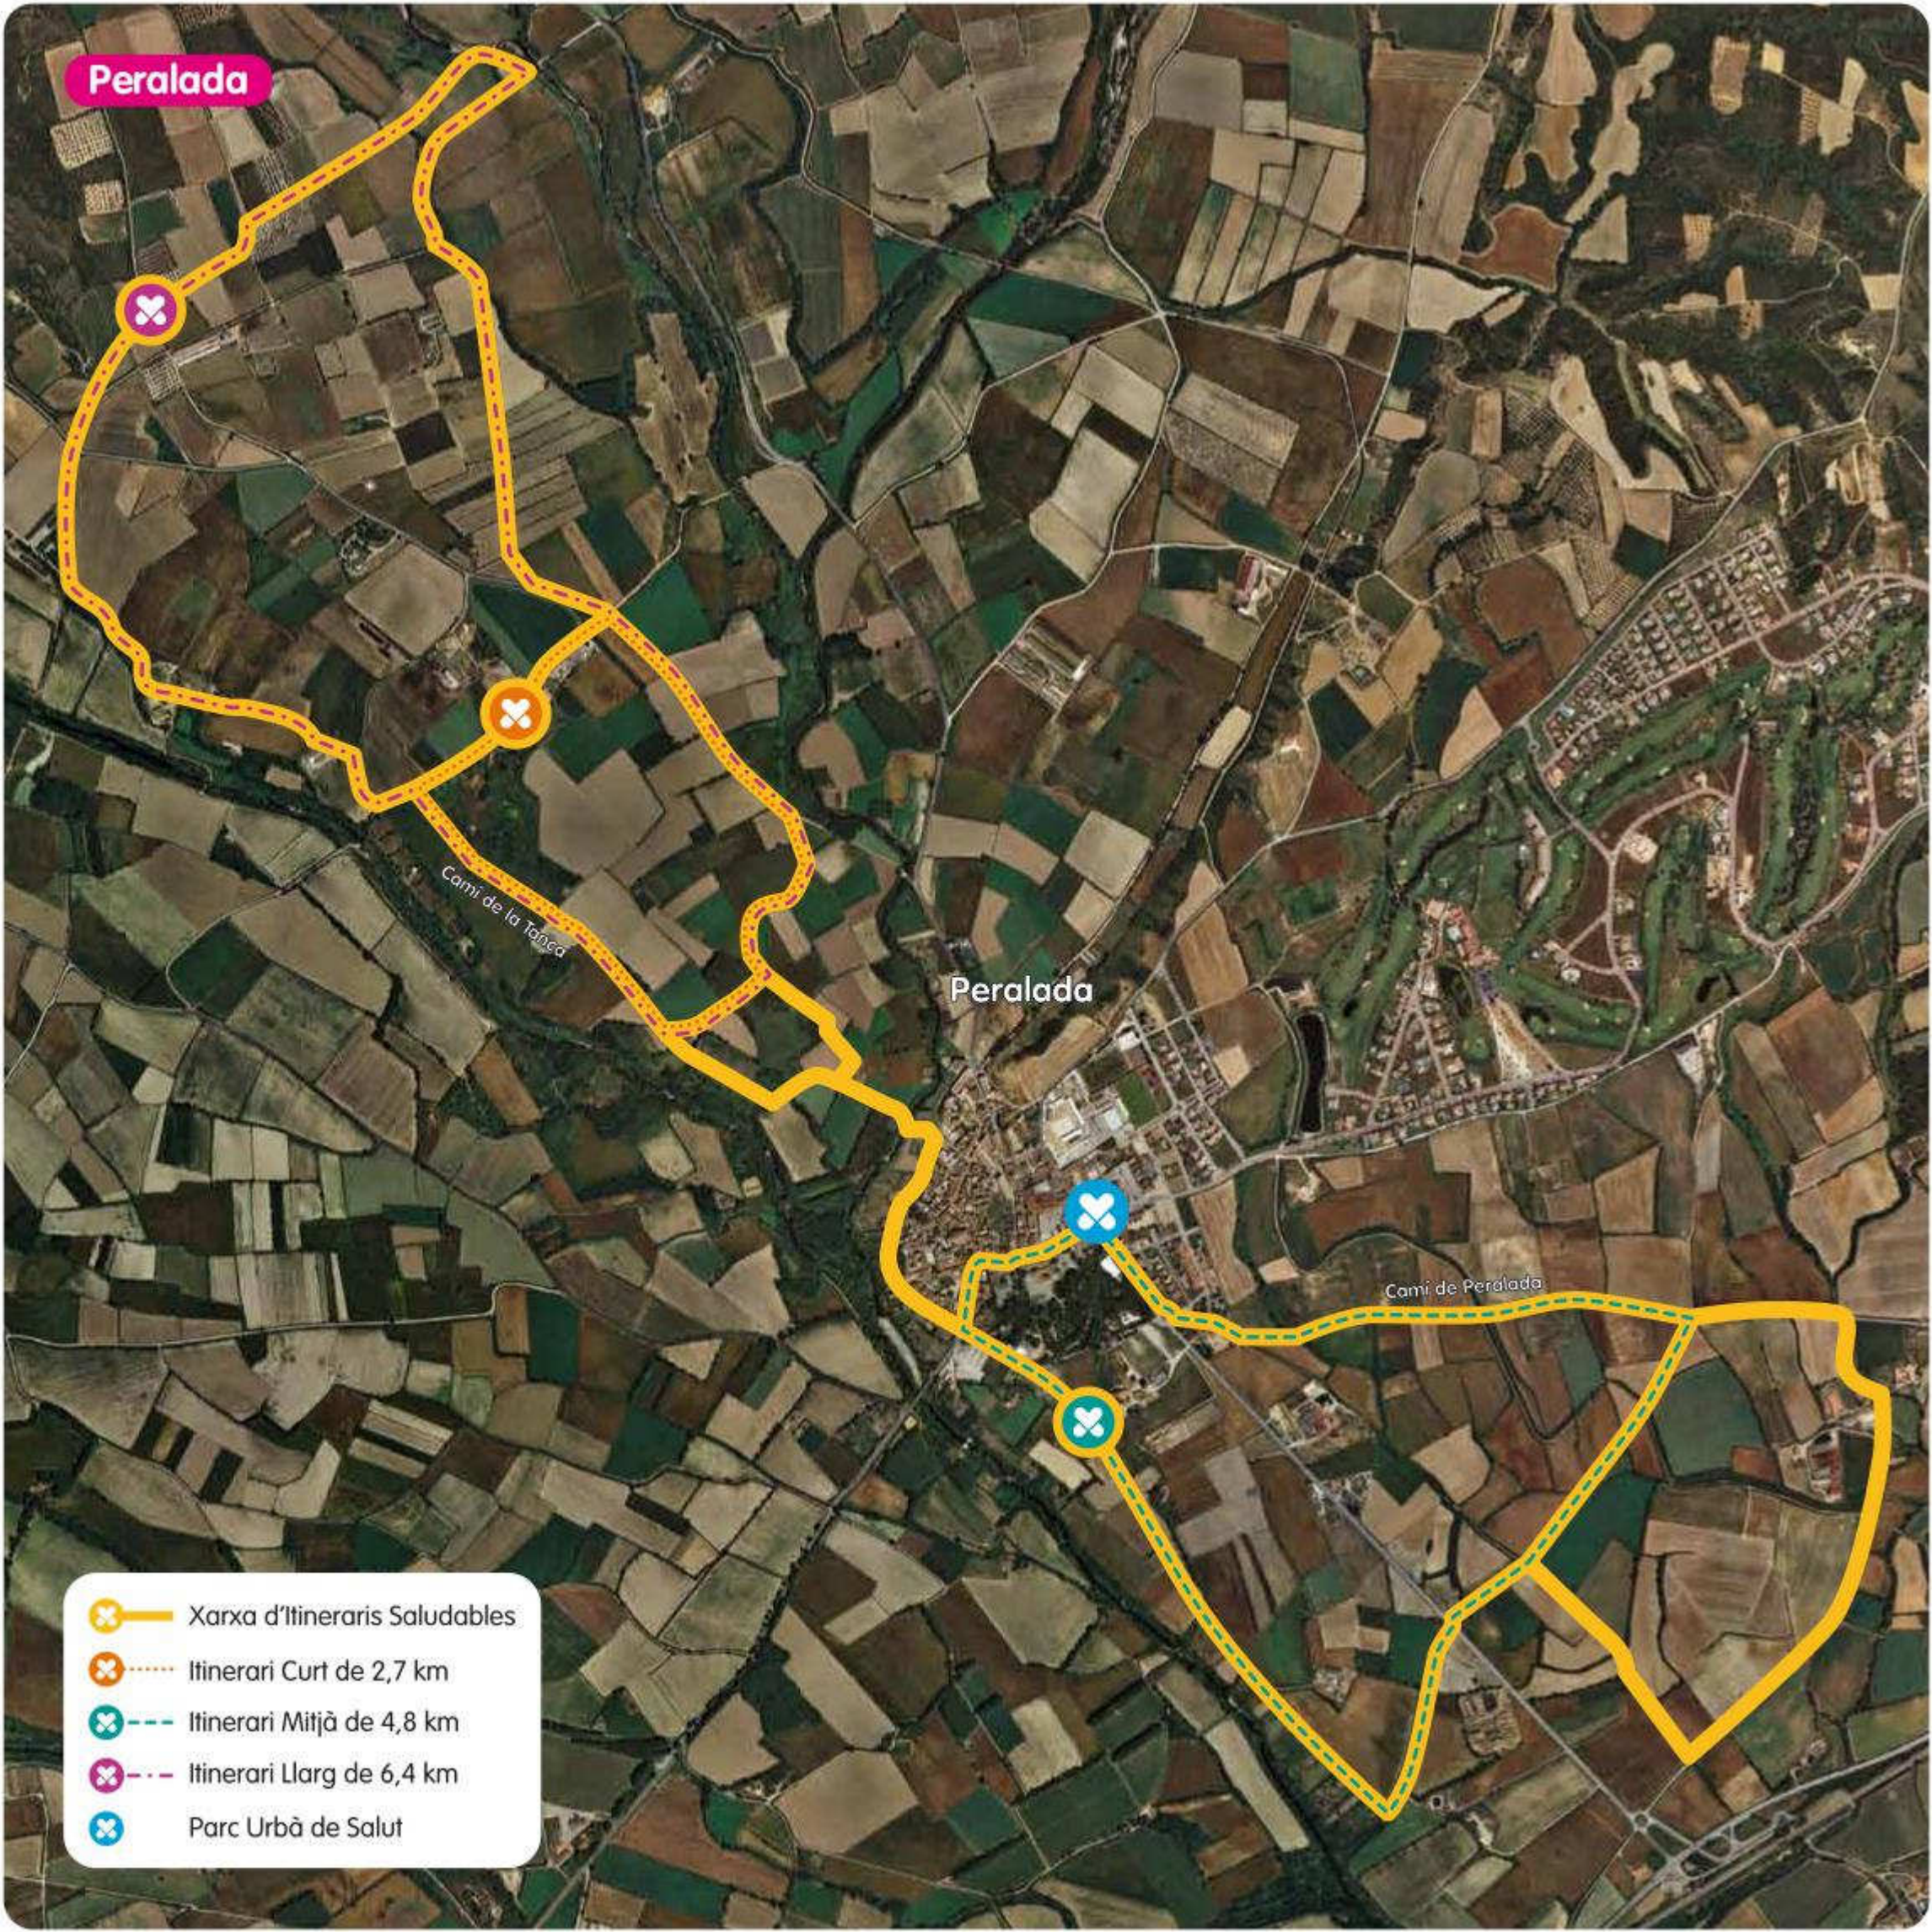

Peralada

Camí de la Tàrrica

Peralada

Camí de Peralada

-  Xarxa d'itineraris Saludables
-  Itinerari Curt de 2,7 km
-  Itinerari Mitjà de 4,8 km
-  Itinerari Llarg de 6,4 km
-  Parc Urbà de Salut